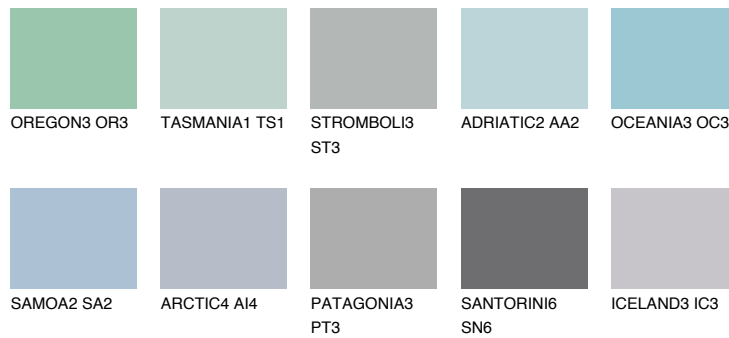

ALASKA2 AL2

☀️ 57% **TSR 59%**

Passzoló színek

COLOURS

Intenzív színek

További információért látogasson el a
www.ceresit.hu

*A látható színek a Ceresit által kínált összes vakolatra és festékre vonatkoznak. A tényleges színek kis mértékben eltérhetnek az itt láthatóktól, ez függ a felülettől, a körülményektől és a választott vakolat textúrájától. Javasoljuk a valódi színminták ellenőrzését is a Ceresit forgalmazójánál.