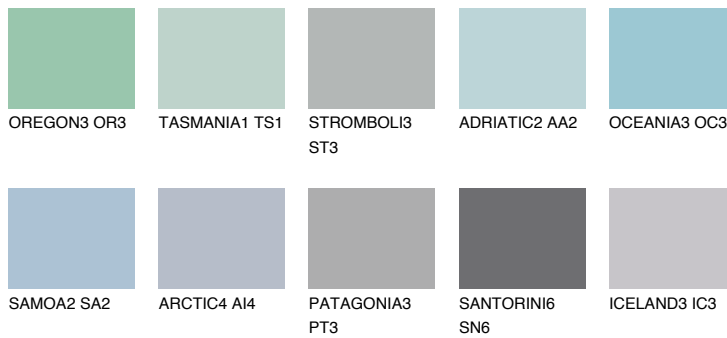

## ALASKA2 AL2

☀️ 57%    **TSR** 59%

### Passzoló színek

#### COLOURS

#### Intenzív színek

További információért látogasson el a  
[www.ceresit.hu](http://www.ceresit.hu)

\*A látható színek a Ceresit által kínált összes vakolatra és festékre vonatkoznak. A tényleges színek kis mértékben eltérhetnek az itt láthatóktól, ez függ a felülettől, a körülményektől és a választott vakolat textúrájától. Javasoljuk a valódi színminták ellenőrzését is a Ceresit forgalmazójánál.