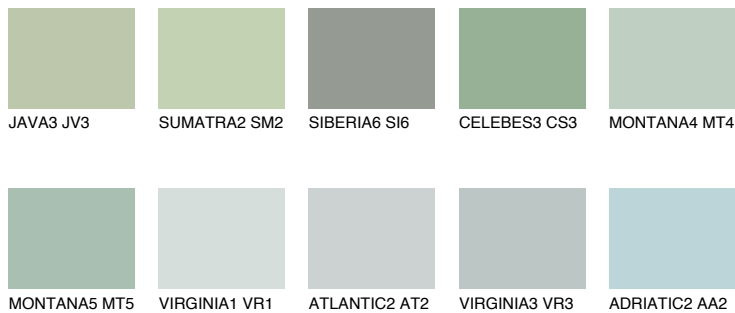

CELEBES2 CS2☀️ 50% **TSR 47%****Passzoló színek****COLOURS****Intenzív színek**

További információért látogasson el a
www.ceresit.hu

*A látható színek a Ceresit által kínált összes vakolatra és festékre vonatkoznak. A tényleges színek kis mértékben eltérhetnek az itt láthatóktól, ez függ a felülettől, a körülményektől és a választott vakolat textúrájától. Javasoljuk a valódi színminták ellenőrzését is a Ceresit forgalmazójánál.