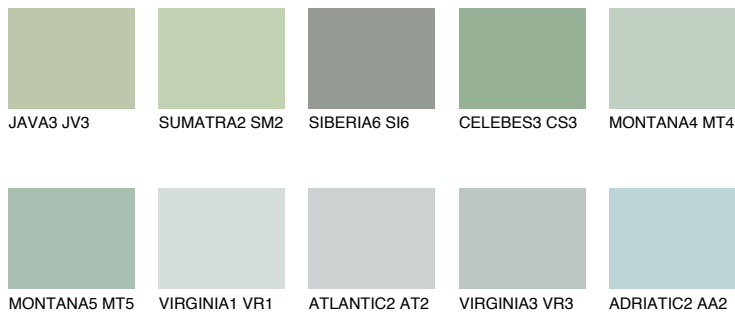

CELEBES2 CS2

50% **TSR** 47%

Passzoló színek

COLOURS

Intenzív színek

További információért látogasson el a
www.ceresit.hu

*A látható színek a Ceresit által kínált összes vakolatra és festékre vonatkoznak. A tényleges színek kis mértékben eltérhetnek az itt láthatóktól, ez függ a felülettől, a körülményektől és a választott vakolat textúrájától. Javasoljuk a valódi színminták ellenőrzését is a Ceresit forgalmazójánál.