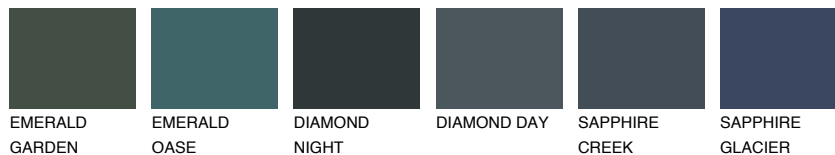

**CELEBES3 CS3**☀ 40% **TSR 48%****Passzoló színek****COLOURS****Intenzív színek**

További információért látogasson el a  
[www.ceresit.hu](http://www.ceresit.hu)

\*A látható színek a Ceresit által kínált összes vakolatra és festékre vonatkoznak. A tényleges színek kis mértékben eltérhetnek az itt láthatóktól, ez függ a felülettől, a körülményektől és a választott vakolat textúrájától. Javasoljuk a valódi színminták ellenőrzését is a Ceresit forgalmazójánál.