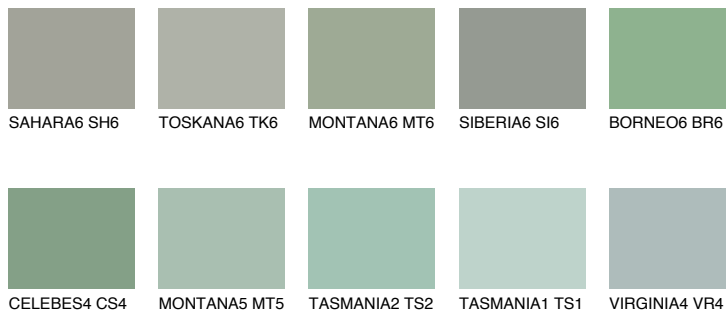

**CELEBES3 CS3**☀ 40% **TSR 48%****Passzoló színek****COLOURS****Intenzív színek**

További információért látogasson el a  
[www.ceresit.hu](http://www.ceresit.hu)

\*A látható színek a Ceresit által kínált összes vakolatra és festékre vonatkoznak. A tényleges színek kis mértékben eltérhetnek az itt láthatóktól, ez függ a felülettől, a körülményektől és a választott vakolat textúrájától. Javasoljuk a valódi színminták ellenőrzését is a Ceresit forgalmazójánál.