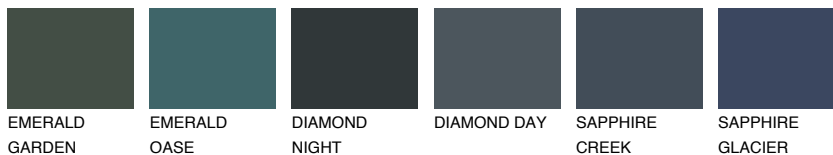

**CELEBES3 CS3**

☀️ 40%    **TSR 48%**

**Passzoló színek**

**COLOURS**

**Intenzív színek**

További információért látogasson el a  
[www.ceresit.hu](http://www.ceresit.hu)

\*A látható színek a Ceresit által kínált összes vakolatra és festékre vonatkoznak. A tényleges színek kis mértékben eltérhetnek az itt láthatóktól, ez függ a felülettől, a körülményektől és a választott vakolat textúrájától. Javasoljuk a valódi színminták ellenőrzését is a Ceresit forgalmazójánál.