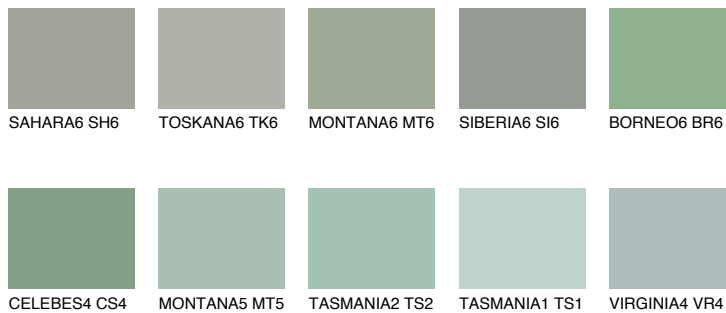

**CELEBES3 CS3**

☀️ 40%    **TSR 48%**

**Passzoló színek**

**COLOURS**

**Intenzív színek**

További információért látogasson el a  
[www.ceresit.hu](http://www.ceresit.hu)

\*A látható színek a Ceresit által kínált összes vakolatra és festékre vonatkoznak. A tényleges színek kis mértékben eltérhetnek az itt láthatóktól, ez függ a felülettől, a körülményektől és a választott vakolat textúrájától. Javasoljuk a valódi színminták ellenőrzését is a Ceresit forgalmazójánál.