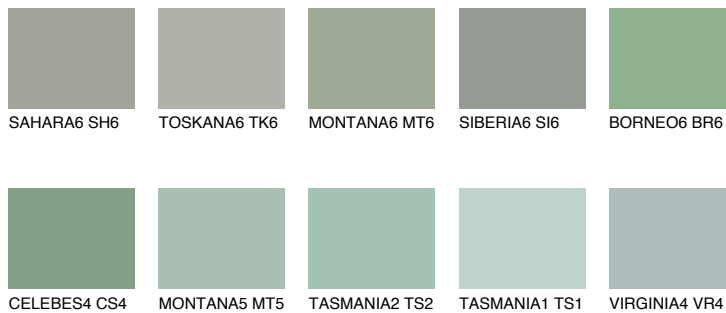

**CELEBES3 CS3**☀️ 40% **TSR 48%****Passzoló színek****COLOURS****Intenzív színek**

További információért látogasson el a
www.ceresit.hu

*A látható színek a Ceresit által kínált összes vakolatra és festékre vonatkoznak. A tényleges színek kis mértékben eltérhetnek az itt láthatóktól, ez függ a felülettől, a körülményektől és a választott vakolat textúrájától. Javasoljuk a valódi színminták ellenőrzését is a Ceresit forgalmazójánál.