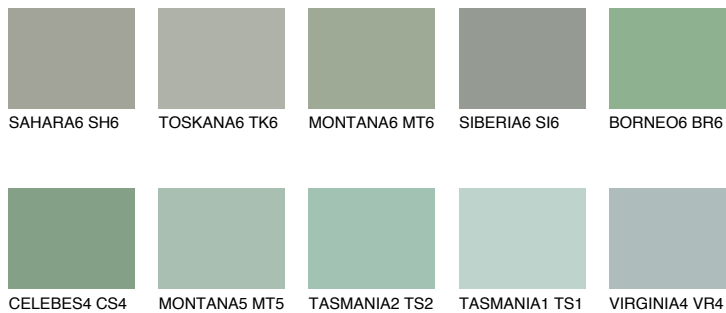

**CELEBES3 CS3**☀️ 40%    **TSR 48%****Passzoló színek****COLOURS****Intenzív színek**

További információért látogasson el a  
[www.ceresit.hu](http://www.ceresit.hu)

\*A látható színek a Ceresit által kínált összes vakolatra és festékre vonatkoznak. A tényleges színek kis mértékben eltérhetnek az itt láthatóktól, ez függ a felülettől, a körülményektől és a választott vakolat textúrájától. Javasoljuk a valódi színminták ellenőrzését is a Ceresit forgalmazójánál.