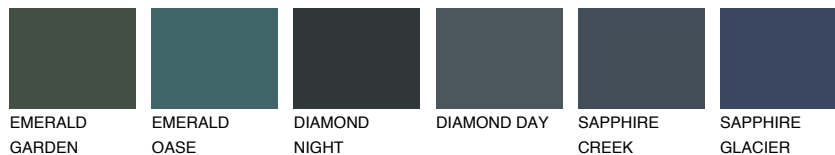

**CELEBES3 CS3**☀️ 40%    **TSR 48%****Passzoló színek****COLOURS****Intenzív színek**

További információért látogasson el a  
[www.ceresit.hu](http://www.ceresit.hu)

\*A látható színek a Ceresit által kínált összes vakolatra és festékre vonatkoznak. A tényleges színek kis mértékben eltérhetnek az itt láthatóktól, ez függ a felülettől, a körülményektől és a választott vakolat textúrájától. Javasoljuk a valódi színminták ellenőrzését is a Ceresit forgalmazójánál.