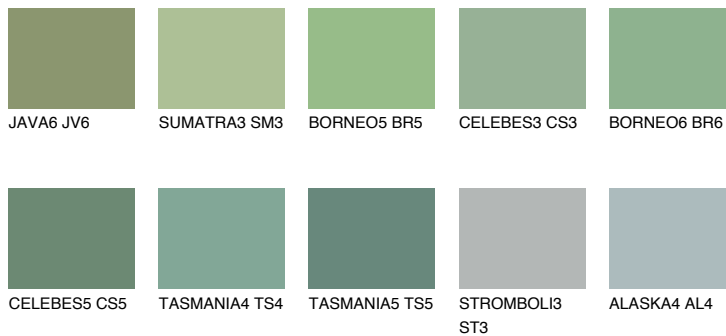

**CELEBES4 CS4**☀ 32% **TSR 32%****Passzoló színek****COLOURS****Intenzív színek**

További információért látogasson el a  
[www.ceresit.hu](http://www.ceresit.hu)

\*A látható színek a Ceresit által kínált összes vakolatra és festékre vonatkoznak. A tényleges színek kis mértékben eltérhetnek az itt láthatóktól, ez függ a felülettől, a körülményektől és a választott vakolat textúrájától. Javasoljuk a valódi színminták ellenőrzését is a Ceresit forgalmazójánál.