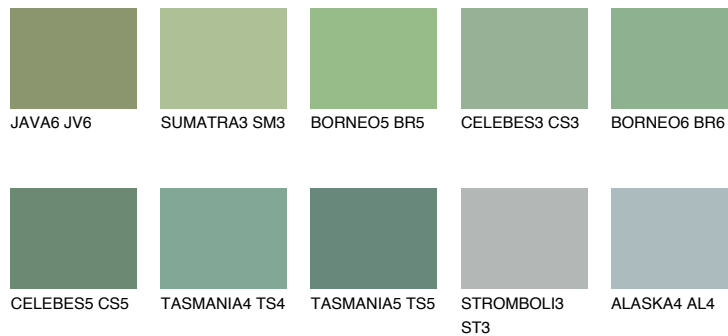

CELEBES4 CS4☾ 32% **TSR 32%****Passzoló színek****COLOURS****Intenzív színek**

További információért látogasson el a
www.ceresit.hu

*A látható színek a Ceresit által kínált összes vakolatra és festékre vonatkoznak. A tényleges színek kis mértékben eltérhetnek az itt láthatóktól, ez függ a felülettől, a körülményektől és a választott vakolat textúrájától. Javasoljuk a valódi színminták ellenőrzését is a Ceresit forgalmazójánál.