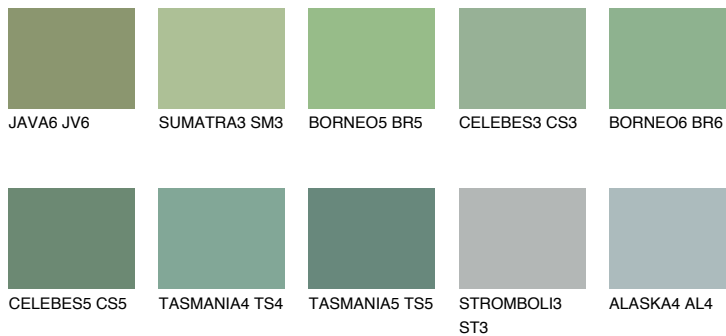

**CELEBES4 CS4**☾ 32% **TSR 32%****Passzoló színek****COLOURS****Intenzív színek**

További információért látogasson el a
www.ceresit.hu

*A látható színek a Ceresit által kínált összes vakolatra és festékre vonatkoznak. A tényleges színek kis mértékben eltérhetnek az itt láthatóktól, ez függ a felülettől, a körülményektől és a választott vakolat textúrájától. Javasoljuk a valódi színminták ellenőrzését is a Ceresit forgalmazójánál.