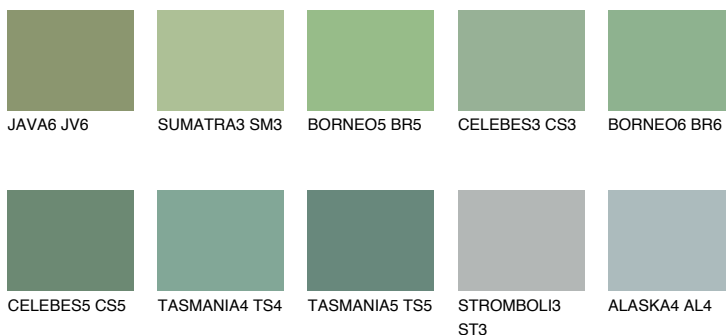

**CELEBES4 CS4**☾ 32% **TSR 32%****Passzoló színek****COLOURS****Intenzív színek**

További információért látogasson el a
www.ceresit.hu

*A látható színek a Ceresit által kínált összes vakolatra és festékre vonatkoznak. A tényleges színek kis mértékben eltérhetnek az itt láthatóktól, ez függ a felülettől, a körülményektől és a választott vakolat textúrájától. Javasoljuk a valódi színminták ellenőrzését is a Ceresit forgalmazójánál.