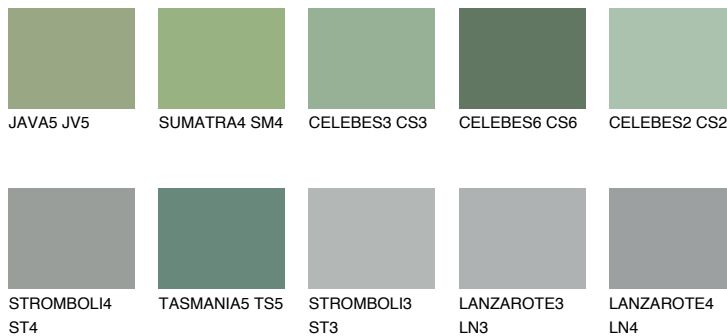

**CELEBES5 CS5**☀️ 22% **TSR 22%****Passzoló színek****COLOURS****Intenzív színek**

További információért látogasson el a
www.ceresit.hu

*A látható színek a Ceresit által kínált összes vakolatra és festékre vonatkoznak. A tényleges színek kis mértékben eltérhetnek az itt láthatóktól, ez függ a felülettől, a körülményektől és a választott vakolat textúrájától. Javasoljuk a valódi színminták ellenőrzését is a Ceresit forgalmazójánál.