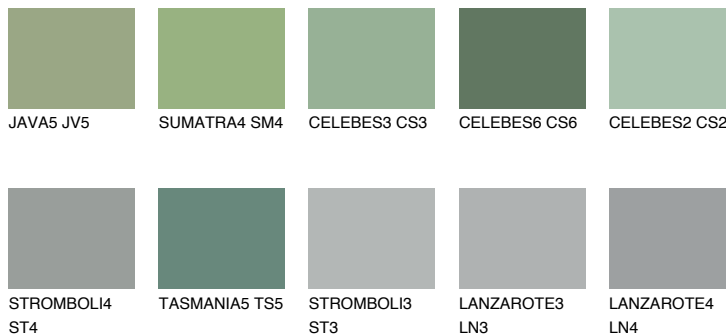

## CELEBES5 CS5

☀️ 22%    **TSR 22%**

### Passzoló színek

#### COLOURS

#### Intenzív színek

További információért látogasson el a  
[www.ceresit.hu](http://www.ceresit.hu)

\*A látható színek a Ceresit által kínált összes vakolatra és festékre vonatkoznak. A tényleges színek kis mértékben eltérhetnek az itt láthatóktól, ez függ a felülettől, a körülményektől és a választott vakolat textúrájától. Javasoljuk a valódi színminták ellenőrzését is a Ceresit forgalmazójánál.