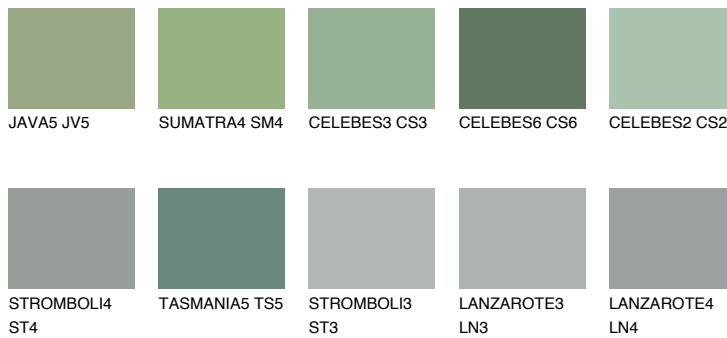

CELEBES5 CS5

☀ 22% **TSR 22%**

Passzoló színek

COLOURS

Intenzív színek

További információért látogasson el a
www.ceresit.hu

*A látható színek a Ceresit által kínált összes vakolatra és festékre vonatkoznak. A tényleges színek kis mértékben eltérhetnek az itt láthatóktól, ez függ a felülettől, a körülményektől és a választott vakolat textúrájától. Javasoljuk a valódi színminták ellenőrzését is a Ceresit forgalmazójánál.