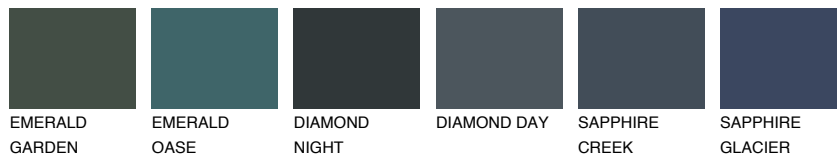

CELEBES6 CS6

☀️ 17% **TSR 14%**

Passzoló színek

COLOURS

Intenzív színek

További információért látogasson el a
www.ceresit.hu

*A látható színek a Ceresit által kínált összes vakolatra és festékre vonatkoznak. A tényleges színek kis mértékben eltérhetnek az itt láthatóktól, ez függ a felülettől, a körülményektől és a választott vakolat textúrájától. Javasoljuk a valódi színminták ellenőrzését is a Ceresit forgalmazójánál.