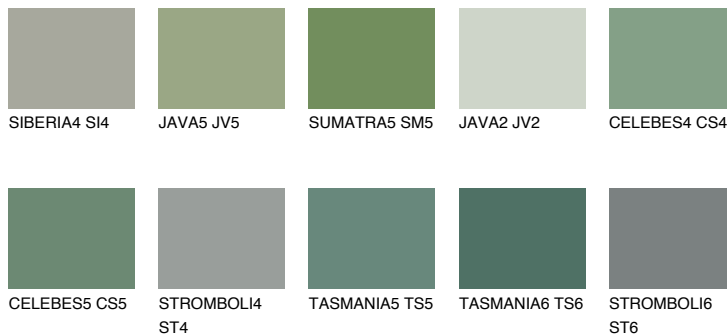

CELEBES6 CS6

☀️ 17% **TSR 14%**

Passzoló színek

COLOURS

Intenzív színek

További információért látogasson el a
www.ceresit.hu

*A látható színek a Ceresit által kínált összes vakolatra és festékre vonatkoznak. A tényleges színek kis mértékben eltérhetnek az itt láthatóktól, ez függ a felülettől, a körülményektől és a választott vakolat textúrájától. Javasoljuk a valódi színminták ellenőrzését is a Ceresit forgalmazójánál.