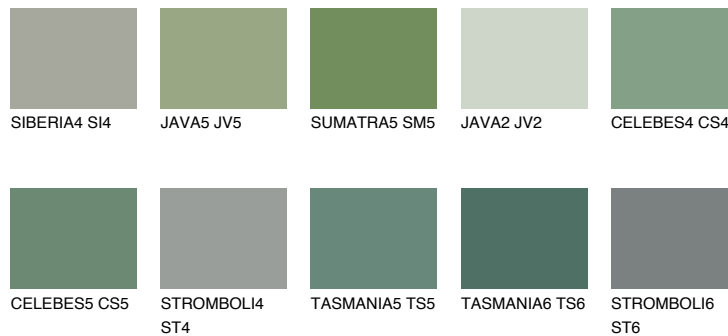

CELEBES6 CS6

☀️ 17% **TSR 14%**

Passzoló színek

COLOURS

Intenzív színek

További információért látogasson el a
www.ceresit.hu

*A látható színek a Ceresit által kínált összes vakolatra és festékre vonatkoznak. A tényleges színek kis mértékben eltérhetnek az itt láthatóktól, ez függ a felülettől, a körülményektől és a választott vakolat textúrájától. Javasoljuk a valódi színminták ellenőrzését is a Ceresit forgalmazójánál.