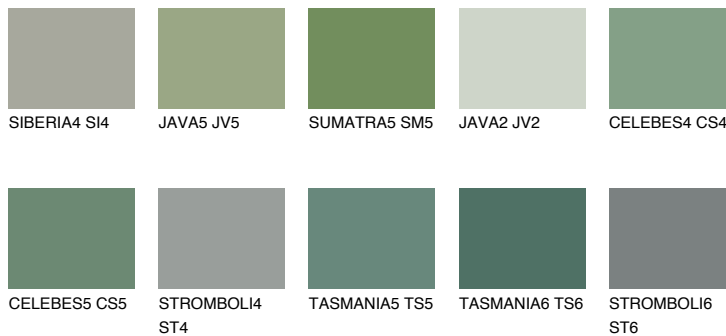

CELEBES6 CS6

☀️ 17% **TSR 14%**

Passzoló színek

COLOURS

Intenzív színek

További információért látogasson el a
www.ceresit.hu

*A látható színek a Ceresit által kínált összes vakolatra és festékre vonatkoznak. A tényleges színek kis mértékben eltérhetnek az itt láthatóktól, ez függ a felülettől, a körülményektől és a választott vakolat textúrájától. Javasoljuk a valódi színminták ellenőrzését is a Ceresit forgalmazójánál.