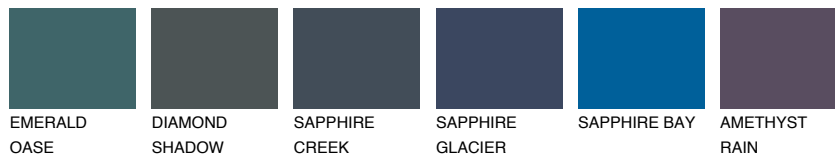

**OREGON1 OR1**73% **TSR** 66%**Passzoló színek****COLOURS****Intenzív színek**

További információért látogasson el a  
[www.ceresit.hu](http://www.ceresit.hu)

\*A látható színek a Ceresit által kínált összes vakolatra és festékre vonatkoznak. A tényleges színek kis mértékben eltérhetnek az itt láthatóktól, ez függ a felülettől, a körülményektől és a választott vakolat textúrájától. Javasoljuk a valódi színminták ellenőrzését is a Ceresit forgalmazójánál.