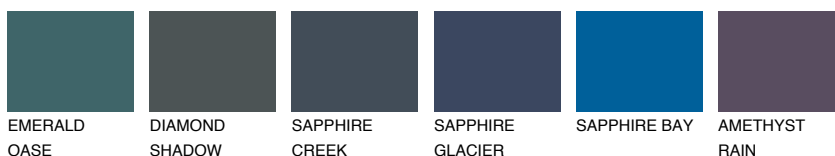

## OREGON1 OR1

73% **TSR** 66%

### Passzoló színek

#### COLOURS

#### Intenzív színek

További információért látogasson el a  
[www.ceresit.hu](http://www.ceresit.hu)

\*A látható színek a Ceresit által kínált összes vakolatra és festékre vonatkoznak. A tényleges színek kis mértékben eltérhetnek az itt láthatóktól, ez függ a felülettől, a körülményektől és a választott vakolat textúrájától. Javasoljuk a valódi színminták ellenőrzését is a Ceresit forgalmazójánál.