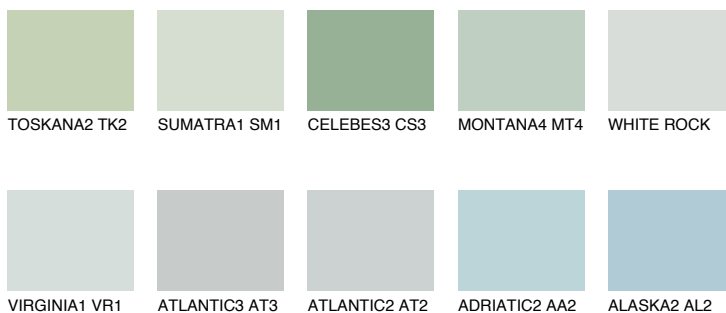

## OREGON1 OR1

73% **TSR** 66%

### Passzoló színek

#### COLOURS

#### Intenzív színek

További információért látogasson el a  
[www.ceresit.hu](http://www.ceresit.hu)

\*A látható színek a Ceresit által kínált összes vakolatra és festékre vonatkoznak. A tényleges színek kis mértékben eltérhetnek az itt láthatóktól, ez függ a felülettől, a körülményektől és a választott vakolat textúrájától. Javasoljuk a valódi színminták ellenőrzését is a Ceresit forgalmazójánál.