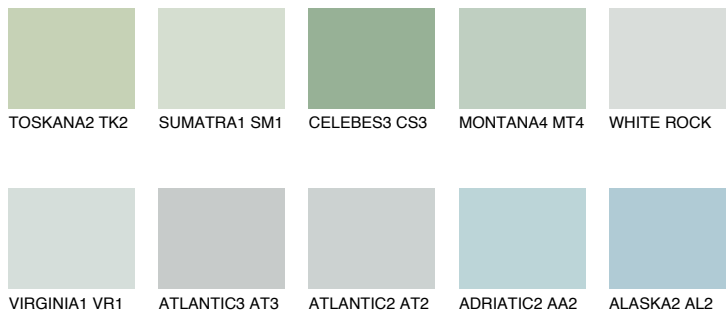

**OREGON1 OR1**73% **TSR** 66%**Passzoló színek****COLOURS****Intenzív színek**

További információért látogasson el a  
[www.ceresit.hu](http://www.ceresit.hu)

\*A látható színek a Ceresit által kínált összes vakolatra és festékre vonatkoznak. A tényleges színek kis mértékben eltérhetnek az itt láthatóktól, ez függ a felülettől, a körülményektől és a választott vakolat textúrájától. Javasoljuk a valódi színminták ellenőrzését is a Ceresit forgalmazójánál.