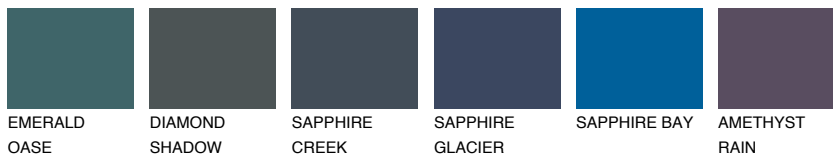

## OREGON1 OR1

73% **TSR** 66%

### Passzoló színek

#### COLOURS

#### Intenzív színek

További információért látogasson el a  
[www.ceresit.hu](http://www.ceresit.hu)

\*A látható színek a Ceresit által kínált összes vakolatra és festékre vonatkoznak. A tényleges színek kis mértékben eltérhetnek az itt láthatóktól, ez függ a felülettől, a körülményektől és a választott vakolat textúrájától. Javasoljuk a valódi színminták ellenőrzését is a Ceresit forgalmazójánál.