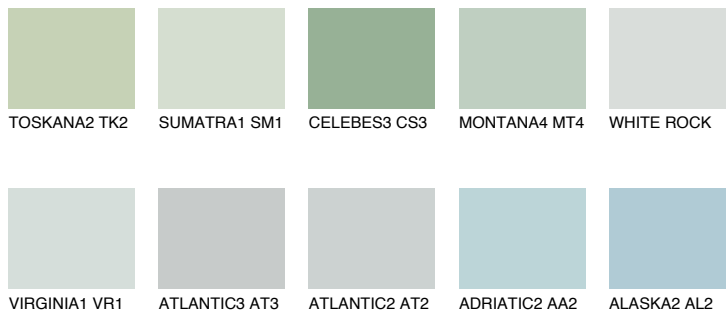

## OREGON1 OR1

73% **TSR** 66%

### Passzoló színek

#### COLOURS

#### Intenzív színek

További információért látogasson el a  
[www.ceresit.hu](http://www.ceresit.hu)

\*A látható színek a Ceresit által kínált összes vakolatra és festékre vonatkoznak. A tényleges színek kis mértékben eltérhetnek az itt láthatóktól, ez függ a felülettől, a körülményektől és a választott vakolat textúrájától. Javasoljuk a valódi színminták ellenőrzését is a Ceresit forgalmazójánál.