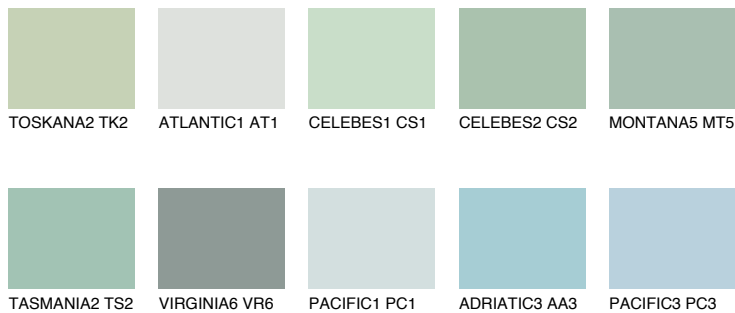

OREGON2 OR2☀️ 58% **TSR** 56%**Passzoló színek****COLOURS****Intenzív színek**

További információért látogasson el a
www.ceresit.hu

*A látható színek a Ceresit által kínált összes vakolatra és festékre vonatkoznak. A tényleges színek kis mértékben eltérhetnek az itt láthatóktól, ez függ a felülettől, a körülményektől és a választott vakolat textúrájától. Javasoljuk a valódi színminták ellenőrzését is a Ceresit forgalmazójánál.