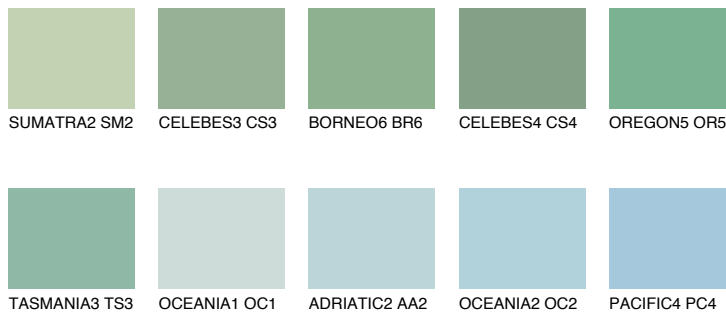

OREGON3 OR3

50% **TSR** 52%

Passzoló színek

COLOURS

Intenzív színek

További információért látogasson el a
www.ceresit.hu

*A látható színek a Ceresit által kínált összes vakolatra és festékre vonatkoznak. A tényleges színek kis mértékben eltérhetnek az itt láthatóktól, ez függ a felülettől, a körülményektől és a választott vakolat textúrájától. Javasoljuk a valódi színminták ellenőrzését is a Ceresit forgalmazójánál.