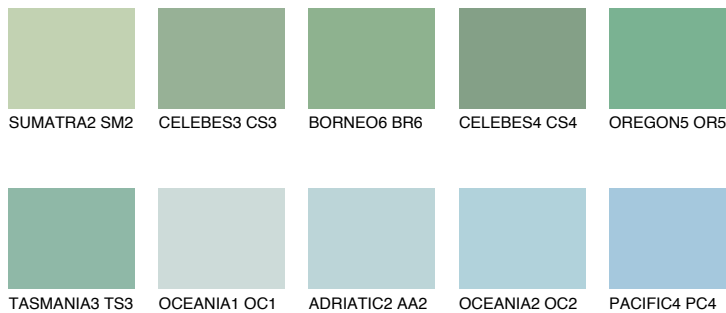

**OREGON3 OR3**50% **TSR** 52%**Passzoló színek****COLOURS****Intenzív színek**

További információért látogasson el a  
[www.ceresit.hu](http://www.ceresit.hu)

\*A látható színek a Ceresit által kínált összes vakolatra és festékre vonatkoznak. A tényleges színek kis mértékben eltérhetnek az itt láthatóktól, ez függ a felülettől, a körülményektől és a választott vakolat textúrájától. Javasoljuk a valódi színminták ellenőrzését is a Ceresit forgalmazójánál.