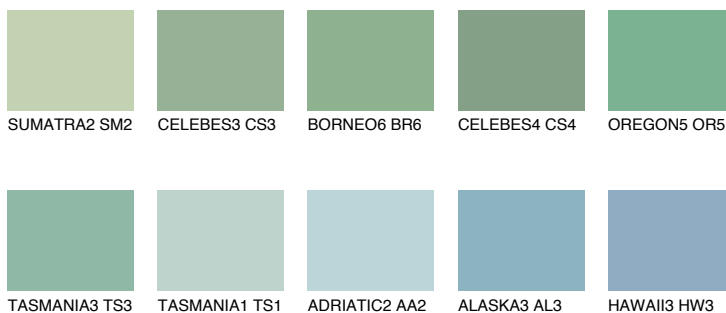

## OREGON4 OR4

43% **TSR** 47%

### Passzoló színek

#### COLOURS

#### Intenzív színek

További információért látogasson el a  
[www.ceresit.hu](http://www.ceresit.hu)

\*A látható színek a Ceresit által kínált összes vakolatra és festékre vonatkoznak. A tényleges színek kis mértékben eltérhetnek az itt láthatóktól, ez függ a felülettől, a körülményektől és a választott vakolat textúrájától. Javasoljuk a valódi színminták ellenőrzését is a Ceresit forgalmazójánál.