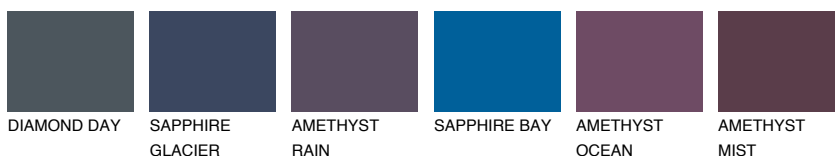

ALASKA3 AL3☀️ 42% **TSR** 39%**Passzoló színek****COLOURS****Intenzív színek**

További információért látogasson el a
www.ceresit.hu

*A látható színek a Ceresit által kínált összes vakolatra és festékre vonatkoznak. A tényleges színek kis mértékben eltérhetnek az itt láthatóktól, ez függ a felülettől, a körülményektől és a választott vakolat textúrájától. Javasoljuk a valódi színminták ellenőrzését is a Ceresit forgalmazójánál.