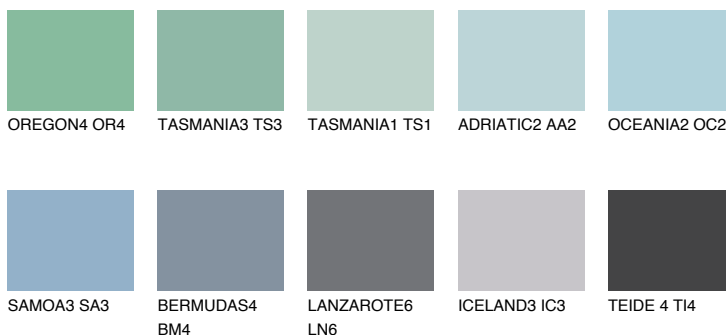

ALASKA3 AL3☀️ 42% **TSR** 39%**Passzoló színek****COLOURS****Intenzív színek**

További információért látogasson el a
www.ceresit.hu

*A látható színek a Ceresit által kínált összes vakolatra és festékre vonatkoznak. A tényleges színek kis mértékben eltérhetnek az itt láthatóktól, ez függ a felülettől, a körülményektől és a választott vakolat textúrájától. Javasoljuk a valódi színminták ellenőrzését is a Ceresit forgalmazójánál.