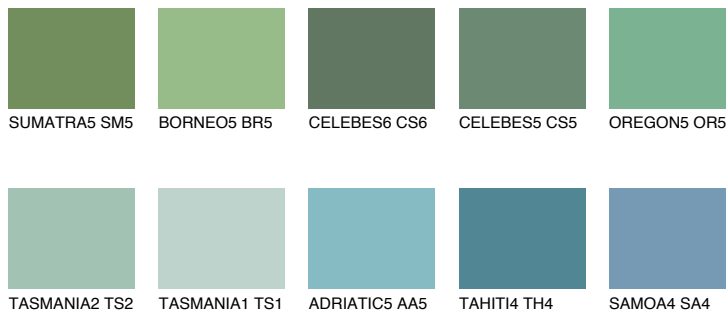

**OREGON6 OR6**☀ 32% **TSR 39%****Passzoló színek****COLOURS****Intenzív színek**

További információért látogasson el a  
[www.ceresit.hu](http://www.ceresit.hu)

\*A látható színek a Ceresit által kínált összes vakolatra és festékre vonatkoznak. A tényleges színek kis mértékben eltérhetnek az itt láthatóktól, ez függ a felülettől, a körülményektől és a választott vakolat textúrájától. Javasoljuk a valódi színminták ellenőrzését is a Ceresit forgalmazójánál.