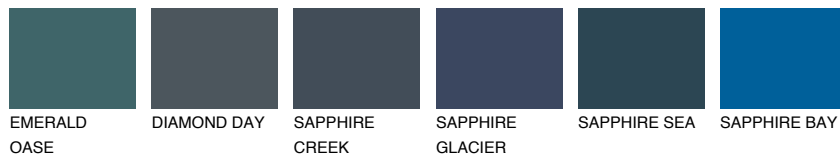

**OREGON6 OR6**☀ 32% **TSR 39%****Passzoló színek****COLOURS****Intenzív színek**

További információért látogasson el a  
[www.ceresit.hu](http://www.ceresit.hu)

\*A látható színek a Ceresit által kínált összes vakolatra és festékre vonatkoznak. A tényleges színek kis mértékben eltérhetnek az itt láthatóktól, ez függ a felülettől, a körülményektől és a választott vakolat textúrájától. Javasoljuk a valódi színminták ellenőrzését is a Ceresit forgalmazójánál.