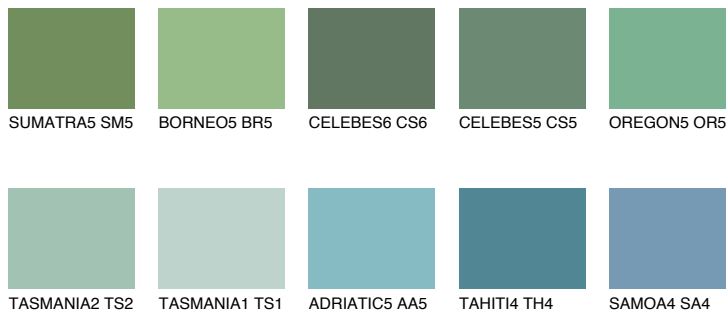

OREGON6 OR6☀ 32% **TSR 39%****Passzoló színek****COLOURS****Intenzív színek**

További információért látogasson el a
www.ceresit.hu

*A látható színek a Ceresit által kínált összes vakolatra és festékre vonatkoznak. A tényleges színek kis mértékben eltérhetnek az itt láthatóktól, ez függ a felülettől, a körülményektől és a választott vakolat textúrájától. Javasoljuk a valódi színminták ellenőrzését is a Ceresit forgalmazójánál.