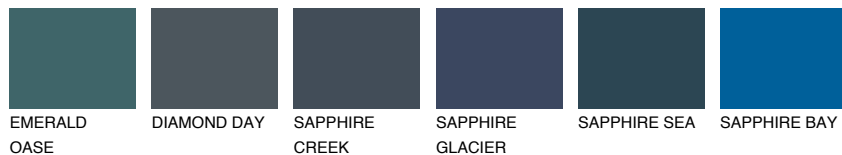

OREGON6 OR6☀ 32% **TSR 39%****Passzoló színek****COLOURS****Intenzív színek**

További információért látogasson el a
www.ceresit.hu

*A látható színek a Ceresit által kínált összes vakolatra és festékre vonatkoznak. A tényleges színek kis mértékben eltérhetnek az itt láthatóktól, ez függ a felülettől, a körülményektől és a választott vakolat textúrájától. Javasoljuk a valódi színminták ellenőrzését is a Ceresit forgalmazójánál.