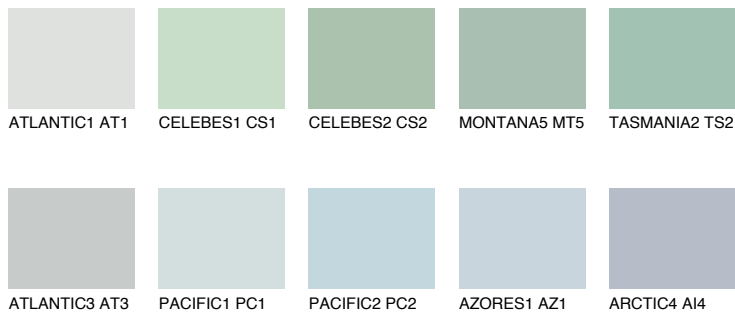

**TASMANIA1 TS1**62% **TSR** 55%**Passzó színek****COLOURS****Intenzív színek**

További információért látogasson el a
www.ceresit.hu

*A látható színek a Ceresit által kínált összes vakolatra és festékre vonatkoznak. A tényleges színek kis mértékben eltérhetnek az itt láthatóktól, ez függ a felülettől, a körülményektől és a választott vakolat textúrájától. Javasoljuk a valódi színminták ellenőrzését is a Ceresit forgalmazójánál.