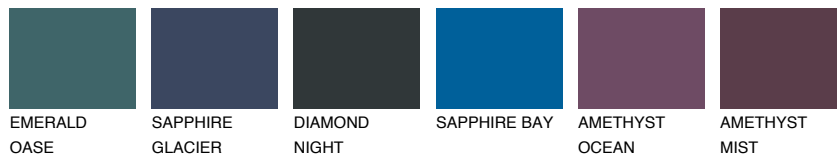

**TASMANIA1 TS1**62% **TSR** 55%**Passzó színek****COLOURS****Intenzív színek**

További információért látogasson el a
www.ceresit.hu

*A látható színek a Ceresit által kínált összes vakolatra és festékre vonatkoznak. A tényleges színek kis mértékben eltérhetnek az itt láthatóktól, ez függ a felülettől, a körülményektől és a választott vakolat textúrájától. Javasoljuk a valódi színminták ellenőrzését is a Ceresit forgalmazójánál.