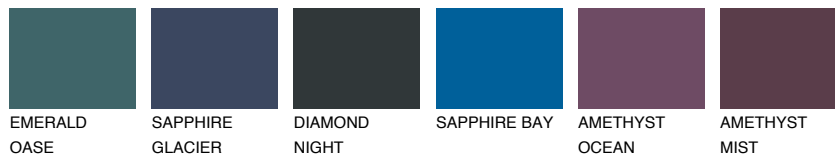

**TASMANIA1 TS1**62% **TSR** 55%**Passzó színek****COLOURS****Intenzív színek**

További információért látogasson el a
www.ceresit.hu

*A látható színek a Ceresit által kínált összes vakolatra és festékre vonatkoznak. A tényleges színek kis mértékben eltérhetnek az itt láthatóktól, ez függ a felülettől, a körülményektől és a választott vakolat textúrájától. Javasoljuk a valódi színminták ellenőrzését is a Ceresit forgalmazójánál.