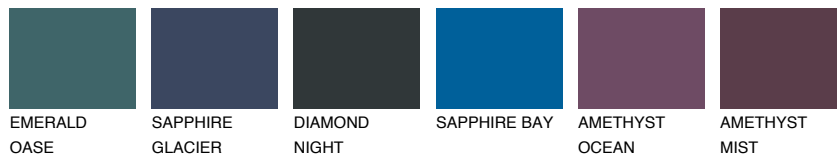

**TASMANIA1 TS1**62% **TSR** 55%**Passzó színek****COLOURS****Intenzív színek**

További információért látogasson el a  
[www.ceresit.hu](http://www.ceresit.hu)

\*A látható színek a Ceresit által kínált összes vakolatra és festékre vonatkoznak. A tényleges színek kis mértékben eltérhetnek az itt láthatóktól, ez függ a felülettől, a körülményektől és a választott vakolat textúrájától. Javasoljuk a valódi színminták ellenőrzését is a Ceresit forgalmazójánál.