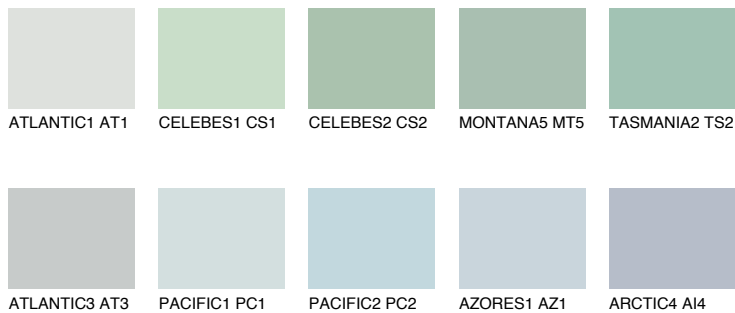

**TASMANIA1 TS1**62% **TSR** 55%**Passzó színek****COLOURS****Intenzív színek**

További információért látogasson el a  
[www.ceresit.hu](http://www.ceresit.hu)

\*A látható színek a Ceresit által kínált összes vakolatra és festékre vonatkoznak. A tényleges színek kis mértékben eltérhetnek az itt láthatóktól, ez függ a felülettől, a körülményektől és a választott vakolat textúrájától. Javasoljuk a valódi színminták ellenőrzését is a Ceresit forgalmazójánál.