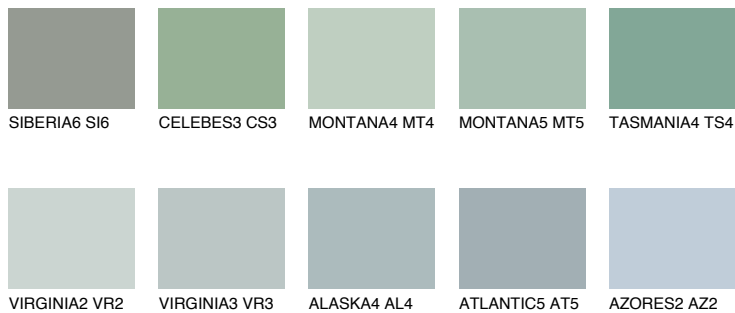

## TASMANIA2 TS2

50% **TSR** 45%

### Passzoló színek

#### COLOURS

#### Intenzív színek

További információért látogasson el a  
[www.ceresit.hu](http://www.ceresit.hu)

\*A látható színek a Ceresit által kínált összes vakolatra és festékre vonatkoznak. A tényleges színek kis mértékben eltérhetnek az itt láthatóktól, ez függ a felülettől, a körülményektől és a választott vakolat textúrájától. Javasoljuk a valódi színminták ellenőrzését is a Ceresit forgalmazójánál.