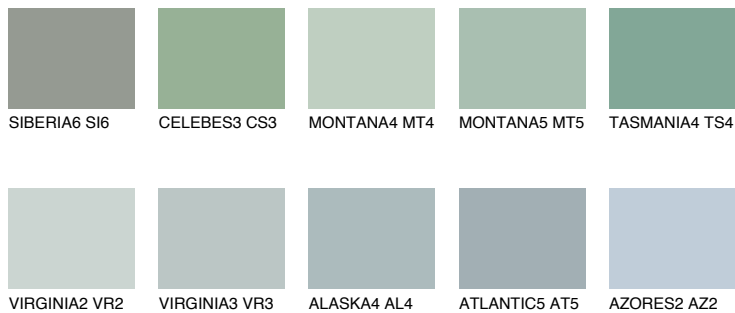

TASMANIA2 TS2

50% **TSR** 45%

Passzoló színek

COLOURS

Intenzív színek

További információért látogasson el a
www.ceresit.hu

*A látható színek a Ceresit által kínált összes vakolatra és festékre vonatkoznak. A tényleges színek kis mértékben eltérhetnek az itt láthatóktól, ez függ a felülettől, a körülményektől és a választott vakolat textúrájától. Javasoljuk a valódi színminták ellenőrzését is a Ceresit forgalmazójánál.