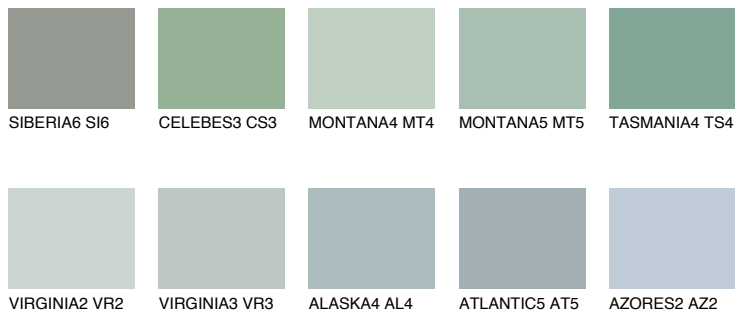

TASMANIA2 TS250% **TSR** 45%**Passzoló színek****COLOURS****Intenzív színek**

További információért látogasson el a
www.ceresit.hu

*A látható színek a Ceresit által kínált összes vakolatra és festékre vonatkoznak. A tényleges színek kis mértékben eltérhetnek az itt láthatóktól, ez függ a felülettől, a körülményektől és a választott vakolat textúrájától. Javasoljuk a valódi színminták ellenőrzését is a Ceresit forgalmazójánál.