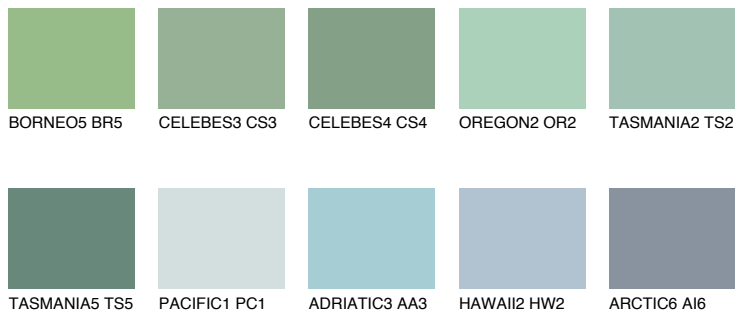

TASMANIA3 TS3☀️ 43% **TSR** 49%**Passzoló színek****COLOURS****Intenzív színek**

További információért látogasson el a
www.ceresit.hu

*A látható színek a Ceresit által kínált összes vakolatra és festékre vonatkoznak. A tényleges színek kis mértékben eltérhetnek az itt láthatóktól, ez függ a felülettől, a körülményektől és a választott vakolat textúrájától. Javasoljuk a valódi színminták ellenőrzését is a Ceresit forgalmazójánál.