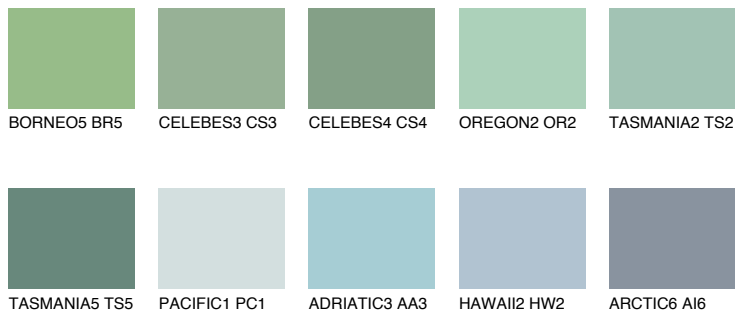

**TASMANIA3 TS3**

☀ 43% **TSR** 49%

**Passzoló színek**

**COLOURS**

**Intenzív színek**

További információért látogasson el a  
[www.ceresit.hu](http://www.ceresit.hu)

\*A látható színek a Ceresit által kínált összes vakolatra és festékre vonatkoznak. A tényleges színek kis mértékben eltérhetnek az itt láthatóktól, ez függ a felülettől, a körülményektől és a választott vakolat textúrájától. Javasoljuk a valódi színminták ellenőrzését is a Ceresit forgalmazójánál.