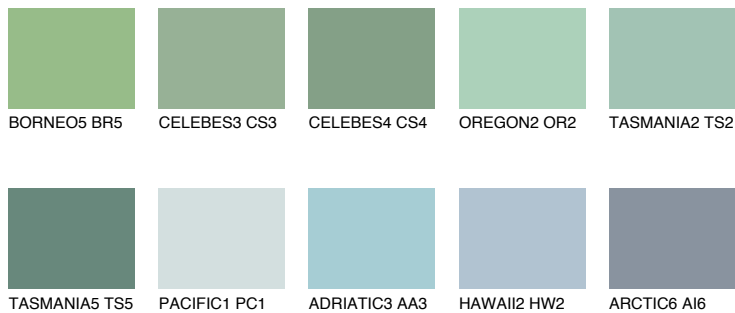

TASMANIA3 TS3☀️ 43% **TSR 49%****Passzoló színek****COLOURS****Intenzív színek**

További információért látogasson el a
www.ceresit.hu

*A látható színek a Ceresit által kínált összes vakolatra és festékre vonatkoznak. A tényleges színek kis mértékben eltérhetnek az itt láthatóktól, ez függ a felülettől, a körülményektől és a választott vakolat textúrájától. Javasoljuk a valódi színminták ellenőrzését is a Ceresit forgalmazójánál.