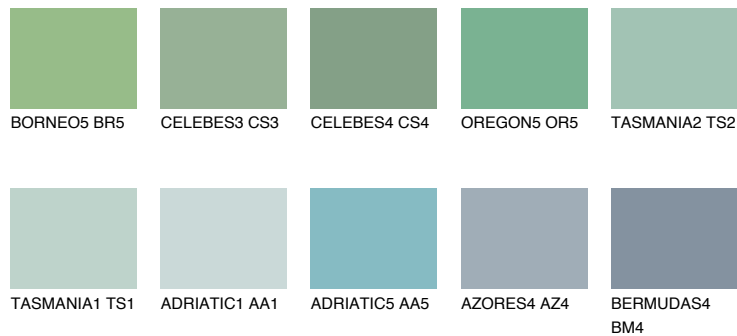

TASMANIA4 TS4

☀ 35% **TSR** 32%

Passzoló színek

COLOURS

Intenzív színek

További információért látogasson el a
www.ceresit.hu

*A látható színek a Ceresit által kínált összes vakolatra és festékre vonatkoznak. A tényleges színek kis mértékben eltérhetnek az itt láthatóktól, ez függ a felülettől, a körülményektől és a választott vakolat textúrájától. Javasoljuk a valódi színminták ellenőrzését is a Ceresit forgalmazójánál.