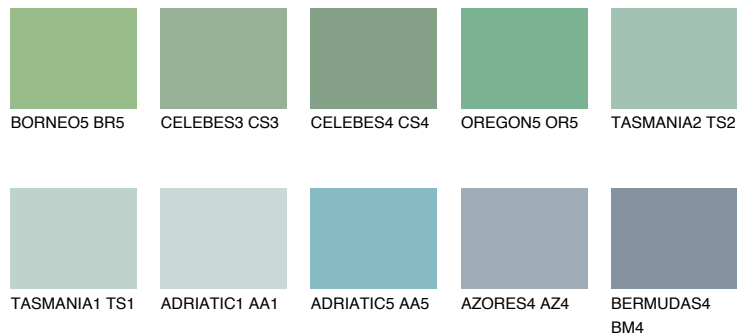

**TASMANIA4 TS4**

☀ 35% **TSR** 32%

**Passzoló színek**

**COLOURS**

**Intenzív színek**

További információért látogasson el a  
[www.ceresit.hu](http://www.ceresit.hu)

\*A látható színek a Ceresit által kínált összes vakolatra és festékre vonatkoznak. A tényleges színek kis mértékben eltérhetnek az itt láthatóktól, ez függ a felülettől, a körülményektől és a választott vakolat textúrájától. Javasoljuk a valódi színminták ellenőrzését is a Ceresit forgalmazójánál.