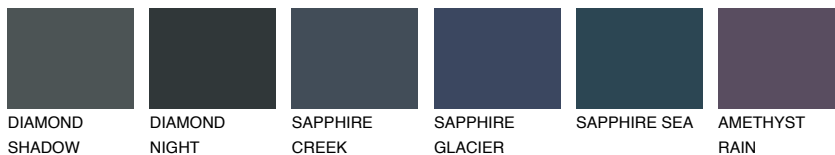

**TASMANIA5 TS5**

☀️ 22%    **TSR 20%**

**Passzoló színek**

**COLOURS**

**Intenzív színek**

További információért látogasson el a  
[www.ceresit.hu](http://www.ceresit.hu)

\*A látható színek a Ceresit által kínált összes vakolatra és festékre vonatkoznak. A tényleges színek kis mértékben eltérhetnek az itt láthatóktól, ez függ a felülettől, a körülményektől és a választott vakolat textúrájától. Javasoljuk a valódi színminták ellenőrzését is a Ceresit forgalmazójánál.