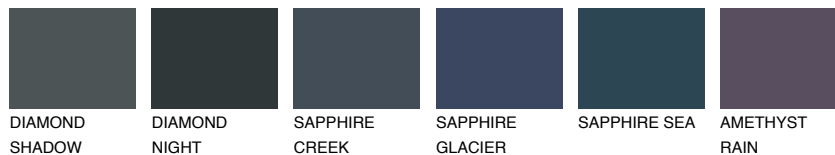

TASMANIA5 TS5

☀️ 22% **TSR 20%**

Passzoló színek

COLOURS

Intenzív színek

További információért látogasson el a
www.ceresit.hu

*A látható színek a Ceresit által kínált összes vakolatra és festékre vonatkoznak. A tényleges színek kis mértékben eltérhetnek az itt láthatóktól, ez függ a felülettől, a körülményektől és a választott vakolat textúrájától. Javasoljuk a valódi színminták ellenőrzését is a Ceresit forgalmazójánál.