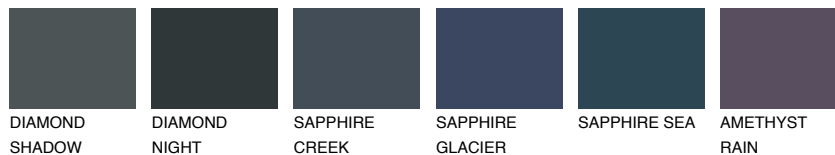

## TASMANIA5 TS5

☀️ 22%    **TSR 20%**

### Passzoló színek

#### COLOURS

#### Intenzív színek

További információért látogasson el a  
[www.ceresit.hu](http://www.ceresit.hu)

\*A látható színek a Ceresit által kínált összes vakolatra és festékre vonatkoznak. A tényleges színek kis mértékben eltérhetnek az itt láthatóktól, ez függ a felülettől, a körülményektől és a választott vakolat textúrájától. Javasoljuk a valódi színminták ellenőrzését is a Ceresit forgalmazójánál.