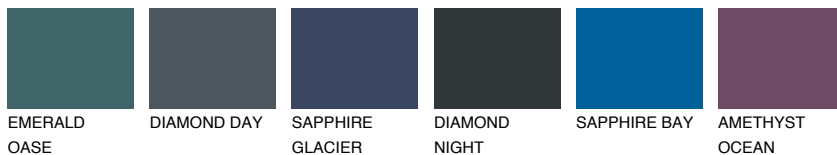

TASMANIA6 TS6

☀️ 14% **TSR 13%**

Passzoló színek

COLOURS

Intenzív színek

További információért látogasson el a
www.ceresit.hu

*A látható színek a Ceresit által kínált összes vakolatra és festékre vonatkoznak. A tényleges színek kis mértékben eltérhetnek az itt láthatóktól, ez függ a felülettől, a körülményektől és a választott vakolat textúrájától. Javasoljuk a valódi színminták ellenőrzését is a Ceresit forgalmazójánál.