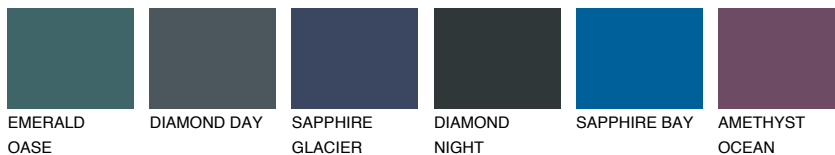

TASMANIA6 TS6

☀️ 14% **TSR 13%**

Passzoló színek

COLOURS

Intenzív színek

További információért látogasson el a
www.ceresit.hu

*A látható színek a Ceresit által kínált összes vakolatra és festékre vonatkoznak. A tényleges színek kis mértékben eltérhetnek az itt láthatóktól, ez függ a felülettől, a körülményektől és a választott vakolat textúrájától. Javasoljuk a valódi színminták ellenőrzését is a Ceresit forgalmazójánál.