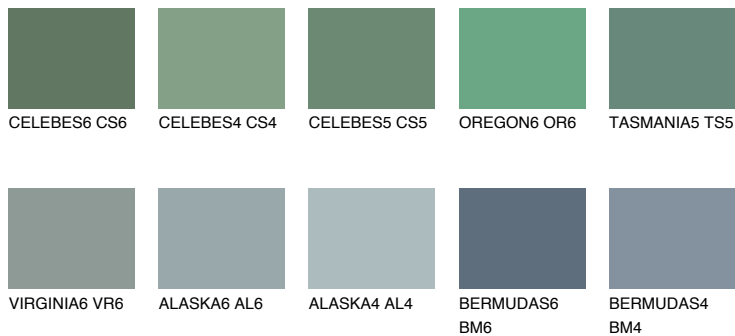

TASMANIA6 TS6

☀️ 14% **TSR 13%**

Passzoló színek

COLOURS

Intenzív színek

További információért látogasson el a
www.ceresit.hu

*A látható színek a Ceresit által kínált összes vakolatra és festékre vonatkoznak. A tényleges színek kis mértékben eltérhetnek az itt láthatóktól, ez függ a felülettől, a körülményektől és a választott vakolat textúrájától. Javasoljuk a valódi színminták ellenőrzését is a Ceresit forgalmazójánál.