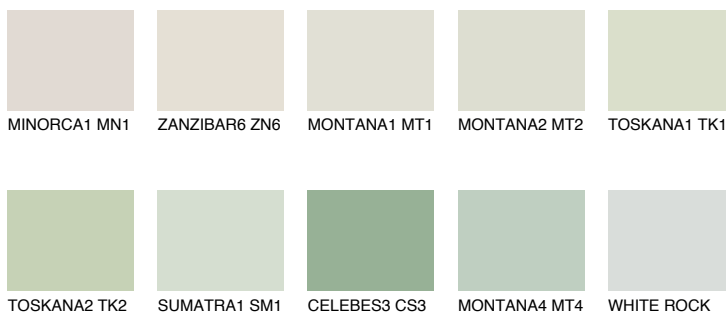

**PAPUA1 PP1**74% **TSR** 67%**Passzoló színek****COLOURS****Intenzív színek**

További információért látogasson el a  
[www.ceresit.hu](http://www.ceresit.hu)

\*A látható színek a Ceresit által kínált összes vakolatra és festékre vonatkoznak. A tényleges színek kis mértékben eltérhetnek az itt láthatóktól, ez függ a felülettől, a körülményektől és a választott vakolat textúrájától. Javasoljuk a valódi színminták ellenőrzését is a Ceresit forgalmazójánál.