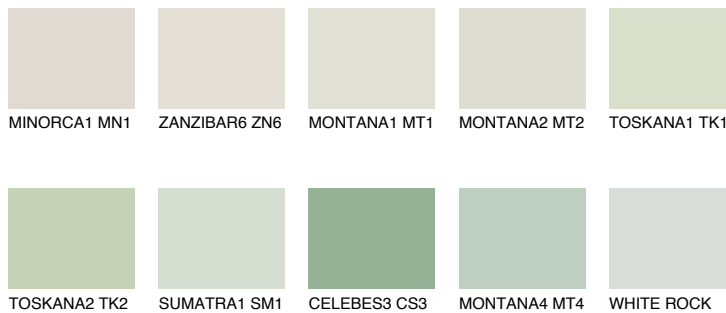

**PAPUA1 PP1**74% **TSR** 67%**Passzoló színek****COLOURS****Intenzív színek**

További információért látogasson el a  
[www.ceresit.hu](http://www.ceresit.hu)

\*A látható színek a Ceresit által kínált összes vakolatra és festékre vonatkoznak. A tényleges színek kis mértékben eltérhetnek az itt láthatóktól, ez függ a felülettől, a körülményektől és a választott vakolat textúrájától. Javasoljuk a valódi színminták ellenőrzését is a Ceresit forgalmazójánál.