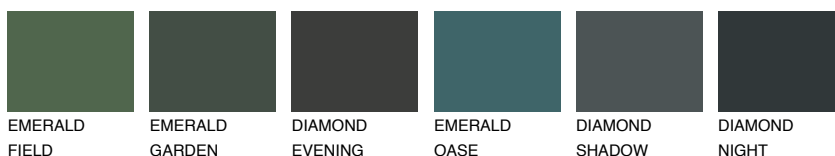

**PAPUA1 PP1**74% **TSR** 67%**Passzoló színek****COLOURS****Intenzív színek**

További információért látogasson el a  
[www.ceresit.hu](http://www.ceresit.hu)

\*A látható színek a Ceresit által kínált összes vakolatra és festékre vonatkoznak. A tényleges színek kis mértékben eltérhetnek az itt láthatóktól, ez függ a felülettől, a körülményektől és a választott vakolat textúrájától. Javasoljuk a valódi színminták ellenőrzését is a Ceresit forgalmazójánál.