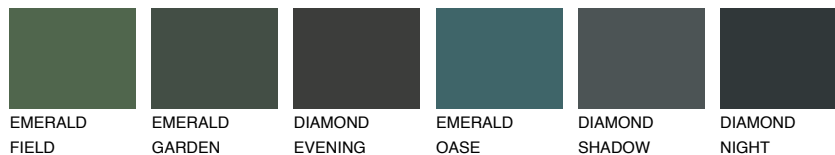

**PAPUA1 PP1**74% **TSR** 67%**Passzoló színek****COLOURS****Intenzív színek**

További információért látogasson el a  
[www.ceresit.hu](http://www.ceresit.hu)

\*A látható színek a Ceresit által kínált összes vakolatra és festékre vonatkoznak. A tényleges színek kis mértékben eltérhetnek az itt láthatóktól, ez függ a felülettől, a körülményektől és a választott vakolat textúrájától. Javasoljuk a valódi színminták ellenőrzését is a Ceresit forgalmazójánál.