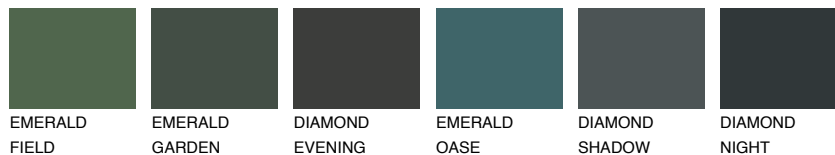

**PAPUA1 PP1**74% **TSR** 67%**Passzoló színek****COLOURS****Intenzív színek**

További információért látogasson el a
www.ceresit.hu

*A látható színek a Ceresit által kínált összes vakolatra és festékre vonatkoznak. A tényleges színek kis mértékben eltérhetnek az itt láthatóktól, ez függ a felülettől, a körülményektől és a választott vakolat textúrájától. Javasoljuk a valódi színminták ellenőrzését is a Ceresit forgalmazójánál.