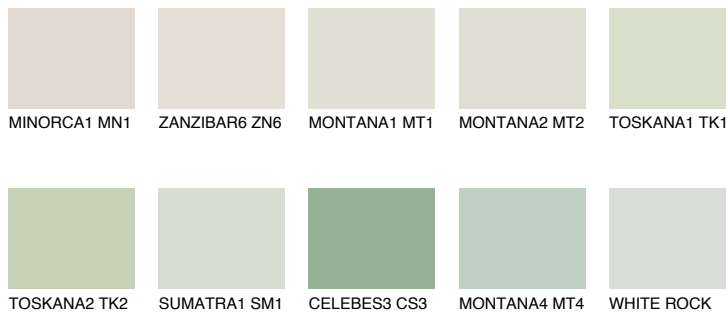

**PAPUA1 PP1**74% **TSR** 67%**Passzoló színek****COLOURS****Intenzív színek**

További információért látogasson el a
www.ceresit.hu

*A látható színek a Ceresit által kínált összes vakolatra és festékre vonatkoznak. A tényleges színek kis mértékben eltérhetnek az itt láthatóktól, ez függ a felülettől, a körülményektől és a választott vakolat textúrájától. Javasoljuk a valódi színminták ellenőrzését is a Ceresit forgalmazójánál.