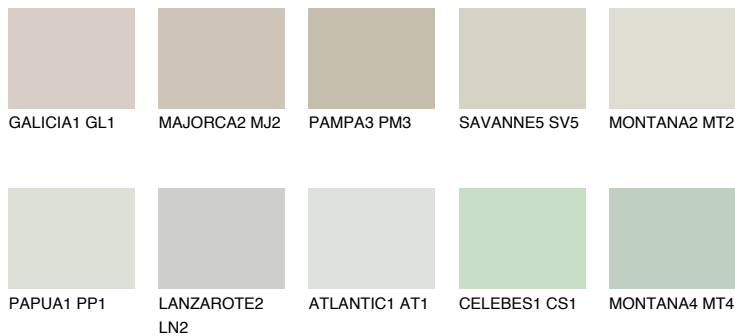

PAPUA2 PP2

63% **TSR** 61%

Passzoló színek

COLOURS

Intenzív színek

További információért látogasson el a
www.ceresit.hu

*A látható színek a Ceresit által kínált összes vakolatra és festékre vonatkoznak. A tényleges színek kis mértékben eltérhetnek az itt láthatóktól, ez függ a felülettől, a körülményektől és a választott vakolat textúrájától. Javasoljuk a valódi színminták ellenőrzését is a Ceresit forgalmazójánál.