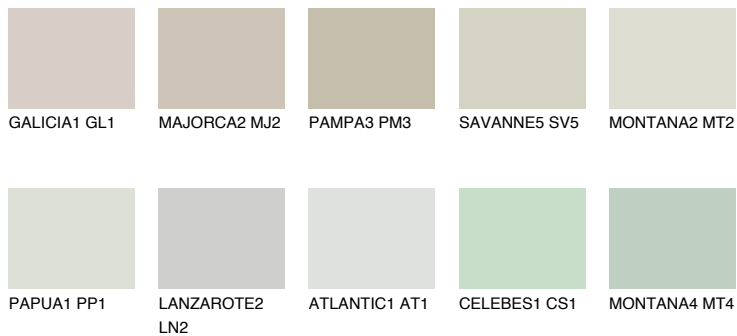

PAPUA2 PP2

63% **TSR** 61%

Passzoló színek

COLOURS

Intenzív színek

További információért látogasson el a
www.ceresit.hu

*A látható színek a Ceresit által kínált összes vakolatra és festékre vonatkoznak. A tényleges színek kis mértékben eltérhetnek az itt láthatóktól, ez függ a felülettől, a körülményektől és a választott vakolat textúrájától. Javasoljuk a valódi színminták ellenőrzését is a Ceresit forgalmazójánál.