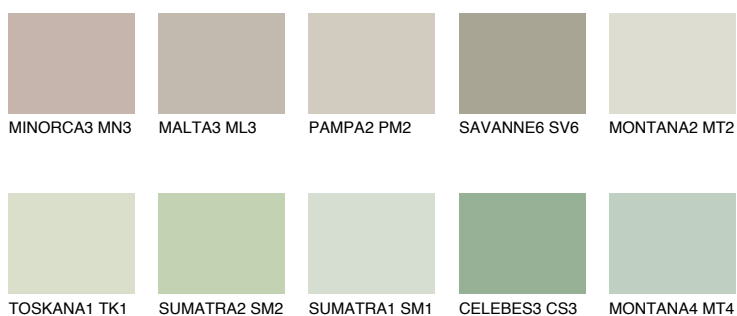

PAPUA3 PP3

☀️ 56% **TSR 58%**

Passzoló színek

COLOURS

Intenzív színek

További információért látogasson el a
www.ceresit.hu

*A látható színek a Ceresit által kínált összes vakolatra és festékre vonatkoznak. A tényleges színek kis mértékben eltérhetnek az itt láthatóktól, ez függ a felülettől, a körülményektől és a választott vakolat textúrájától. Javasoljuk a valódi színminták ellenőrzését is a Ceresit forgalmazójánál.