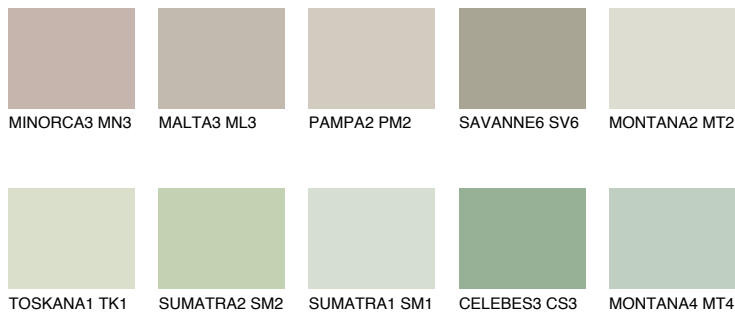


**PAPUA3 PP3**☀ 56% **TSR** 58%**Passzoló színek****COLOURS****Intenzív színek**

További információért látogasson el a
www.ceresit.hu

*A látható színek a Ceresit által kínált összes vakolatra és festékre vonatkoznak. A tényleges színek kis mértékben eltérhetnek az itt láthatóktól, ez függ a felülettől, a körülményektől és a választott vakolat textúrájától. Javasoljuk a valódi színminták ellenőrzését is a Ceresit forgalmazójánál.