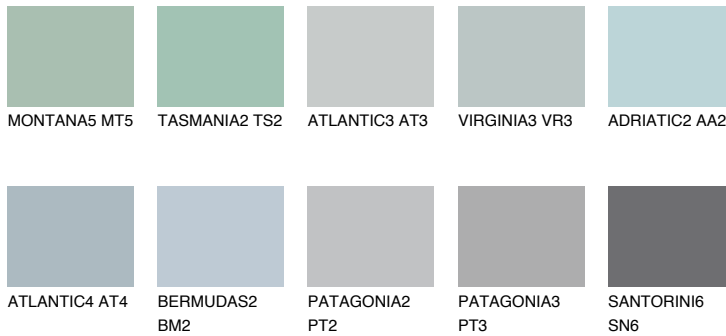

## ALASKA4 AL4

☀️ 48%    **TSR 44%**

## Passzoló színek

### COLOURS

### Intenzív színek

További információért látogasson el a  
[www.ceresit.hu](http://www.ceresit.hu)

\*A látható színek a Ceresit által kínált összes vakolatra és festékre vonatkoznak. A tényleges színek kis mértékben eltérhetnek az itt láthatóktól, ez függ a felülettől, a körülményektől és a választott vakolat textúrájától. Javasoljuk a valódi színminták ellenőrzését is a Ceresit forgalmazójánál.