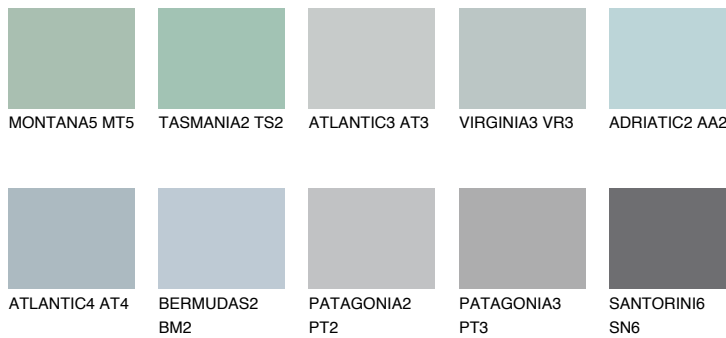

**ALASKA4 AL4**

☀️ 48%    **TSR 44%**

**Passzoló színek**

**COLOURS**

**Intenzív színek**

További információért látogasson el a  
[www.ceresit.hu](http://www.ceresit.hu)

\*A látható színek a Ceresit által kínált összes vakolatra és festékre vonatkoznak. A tényleges színek kis mértékben eltérhetnek az itt láthatóktól, ez függ a felülettől, a körülményektől és a választott vakolat textúrájától. Javasoljuk a valódi színminták ellenőrzését is a Ceresit forgalmazójánál.