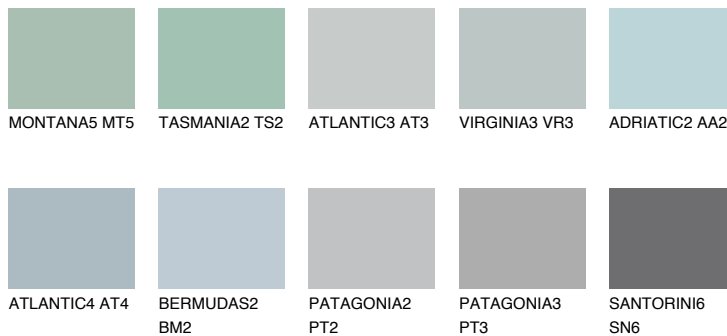

**ALASKA4 AL4**☀️ 48% **TSR 44%****Passzoló színek****COLOURS****Intenzív színek**

További információért látogasson el a  
[www.ceresit.hu](http://www.ceresit.hu)

\*A látható színek a Ceresit által kínált összes vakolatra és festékre vonatkoznak. A tényleges színek kis mértékben eltérhetnek az itt láthatóktól, ez függ a felülettől, a körülményektől és a választott vakolat textúrájától. Javasoljuk a valódi színminták ellenőrzését is a Ceresit forgalmazójánál.