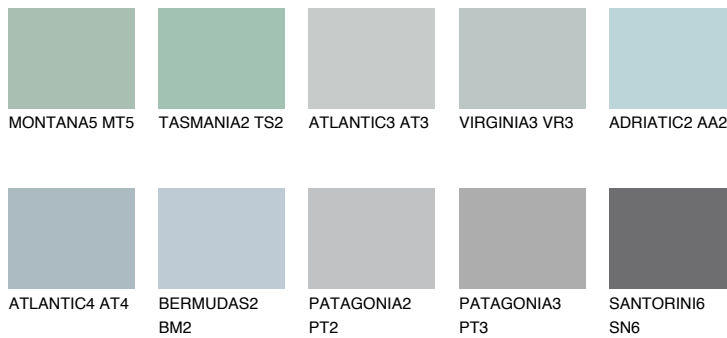

ALASKA4 AL4

☀️ 48% **TSR 44%**

Passzoló színek

COLOURS

Intenzív színek

További információért látogasson el a
www.ceresit.hu

*A látható színek a Ceresit által kínált összes vakolatra és festékre vonatkoznak. A tényleges színek kis mértékben eltérhetnek az itt láthatóktól, ez függ a felülettől, a körülményektől és a választott vakolat textúrájától. Javasoljuk a valódi színminták ellenőrzését is a Ceresit forgalmazójánál.