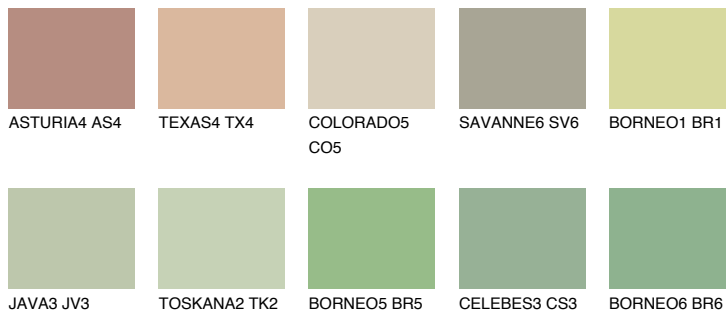

PAPUA4 PP4

☀️ 47% **TSR 54%**

Passzoló színek

COLOURS

Intenzív színek

További információért látogasson el a
www.ceresit.hu

*A látható színek a Ceresit által kínált összes vakolatra és festékre vonatkoznak. A tényleges színek kis mértékben eltérhetnek az itt láthatóktól, ez függ a felülettől, a körülményektől és a választott vakolat textúrájától. Javasoljuk a valódi színminták ellenőrzését is a Ceresit forgalmazójánál.