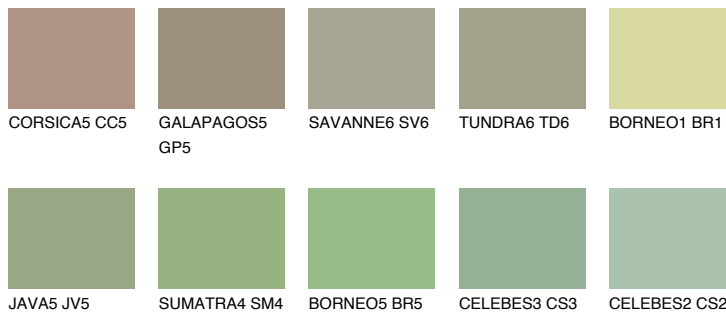

## PAPUA5 PP5

☀️ 36%    **TSR 49%**

## Passzoló színek

### COLOURS

### Intenzív színek

További információért látogasson el a  
[www.ceresit.hu](http://www.ceresit.hu)

\*A látható színek a Ceresit által kínált összes vakolatra és festékre vonatkoznak. A tényleges színek kis mértékben eltérhetnek az itt láthatóktól, ez függ a felülettől, a körülményektől és a választott vakolat textúrájától. Javasoljuk a valódi színminták ellenőrzését is a Ceresit forgalmazójánál.