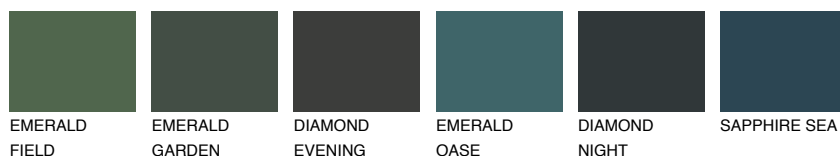

PAPUA5 PP5

36% **TSR** 49%

Passzoló színek

COLOURS

Intenzív színek

További információért látogasson el a
www.ceresit.hu