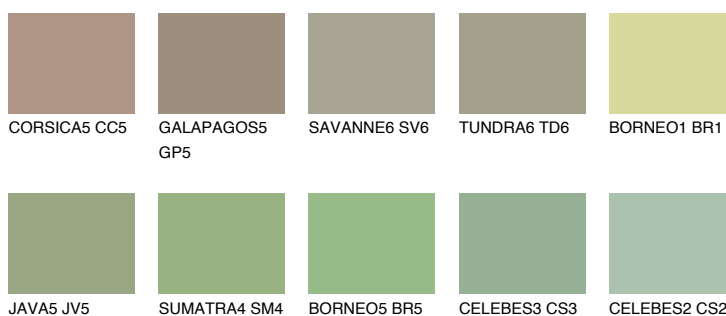

PAPUA5 PP5

36% **TSR** 49%

Passzoló színek

COLOURS

Intenzív színek

További információért látogasson el a
www.ceresit.hu