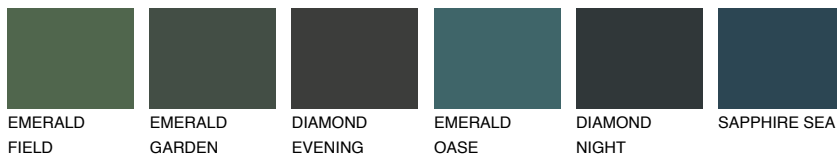

## PAPUA5 PP5

☀️ 36%    **TSR 49%**

## Passzoló színek

### COLOURS

### Intenzív színek

További információért látogasson el a  
[www.ceresit.hu](http://www.ceresit.hu)

\*A látható színek a Ceresit által kínált összes vakolatra és festékre vonatkoznak. A tényleges színek kis mértékben eltérhetnek az itt láthatóktól, ez függ a felülettől, a körülményektől és a választott vakolat textúrájától. Javasoljuk a valódi színminták ellenőrzését is a Ceresit forgalmazójánál.