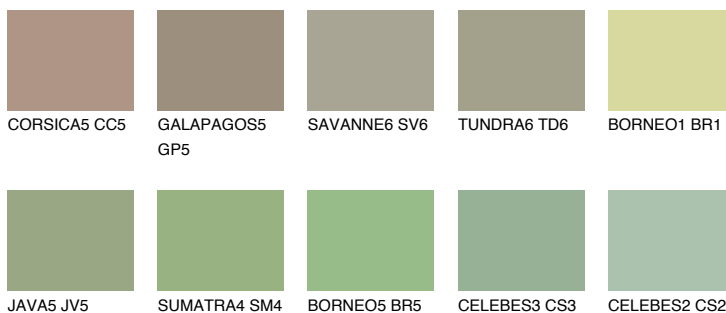

**PAPUA5 PP5**☀️ 36%    **TSR 49%****Passzoló színek****COLOURS****Intenzív színek**

További információért látogasson el a  
[www.ceresit.hu](http://www.ceresit.hu)

\*A látható színek a Ceresit által kínált összes vakolatra és festékre vonatkoznak. A tényleges színek kis mértékben eltérhetnek az itt láthatóktól, ez függ a felülettől, a körülményektől és a választott vakolat textúrájától. Javasoljuk a valódi színminták ellenőrzését is a Ceresit forgalmazójánál.