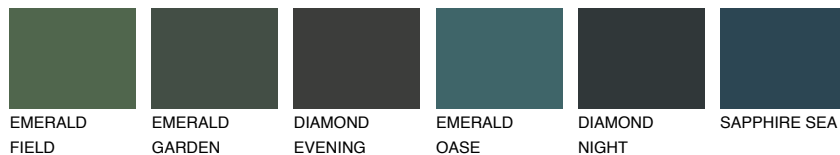

PAPUA5 PP5

36% **TSR** 49%

Passzoló színek

COLOURS

Intenzív színek

További információért látogasson el a
www.ceresit.hu

*A látható színek a Ceresit által kínált összes vakolatra és festékre vonatkoznak. A tényleges színek kis mértékben eltérhetnek az itt láthatóktól, ez függ a felülettől, a körülményektől és a választott vakolat textúrájától. Javasoljuk a valódi színminták ellenőrzését is a Ceresit forgalmazójánál.