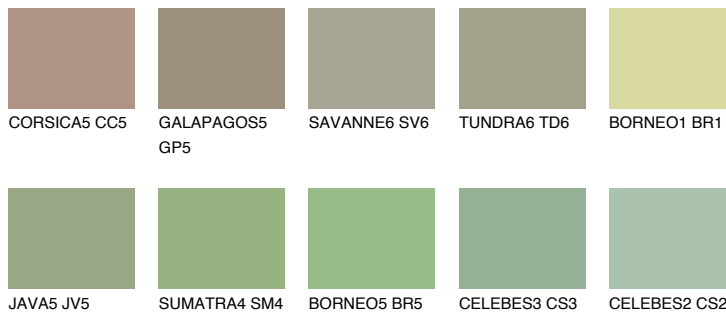

PAPUA5 PP5

36% **TSR** 49%

Passzoló színek

COLOURS

Intenzív színek

További információért látogasson el a
www.ceresit.hu

*A látható színek a Ceresit által kínált összes vakolatra és festékre vonatkoznak. A tényleges színek kis mértékben eltérhetnek az itt láthatóktól, ez függ a felülettől, a körülményektől és a választott vakolat textúrájától. Javasoljuk a valódi színminták ellenőrzését is a Ceresit forgalmazójánál.