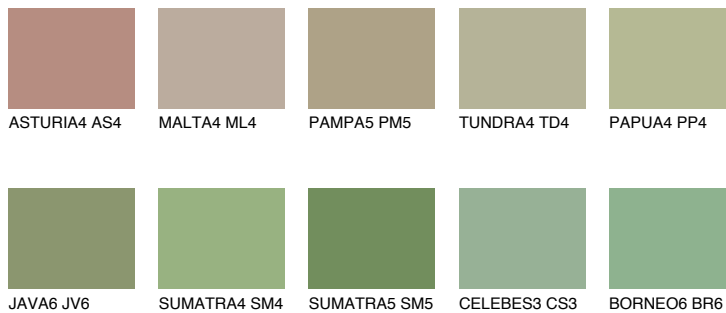

PAPUA6 PP6

32% **TSR** 45%

Passzoló színek

COLOURS

Intenzív színek

További információért látogasson el a
www.ceresit.hu

*A látható színek a Ceresit által kínált összes vakolatra és festékre vonatkoznak. A tényleges színek kis mértékben eltérhetnek az itt láthatóktól, ez függ a felülettől, a körülményektől és a választott vakolat textúrájától. Javasoljuk a valódi színminták ellenőrzését is a Ceresit forgalmazójánál.