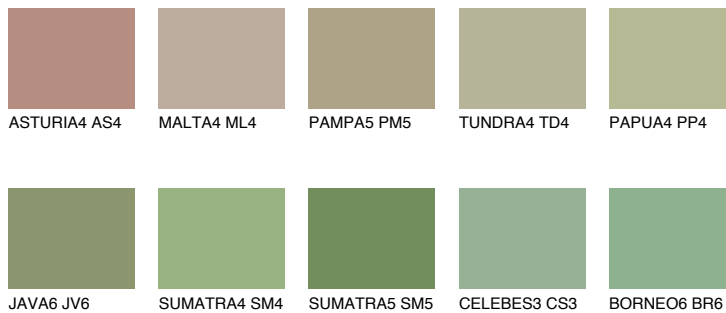

**PAPUA6 PP6**☀️ 32% **TSR 45%****Passzoló színek****COLOURS****Intenzív színek**

További információért látogasson el a
www.ceresit.hu

*A látható színek a Ceresit által kínált összes vakolatra és festékre vonatkoznak. A tényleges színek kis mértékben eltérhetnek az itt láthatóktól, ez függ a felülettől, a körülményektől és a választott vakolat textúrájától. Javasoljuk a valódi színminták ellenőrzését is a Ceresit forgalmazójánál.