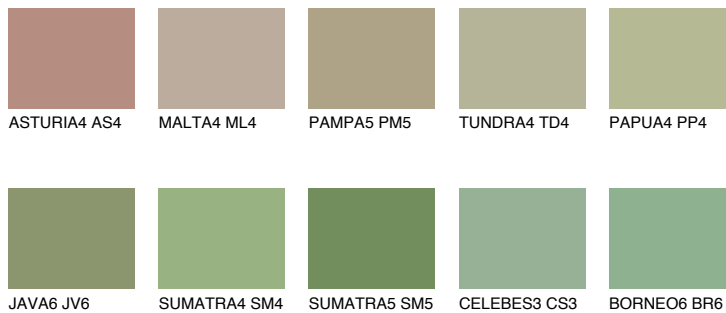

PAPUA6 PP6

☀️ 32% **TSR** 45%

Passzoló színek

COLOURS

Intenzív színek

További információért látogasson el a
www.ceresit.hu

*A látható színek a Ceresit által kínált összes vakolatra és festékre vonatkoznak. A tényleges színek kis mértékben eltérhetnek az itt láthatóktól, ez függ a felülettől, a körülményektől és a választott vakolat textúrájától. Javasoljuk a valódi színminták ellenőrzését is a Ceresit forgalmazójánál.