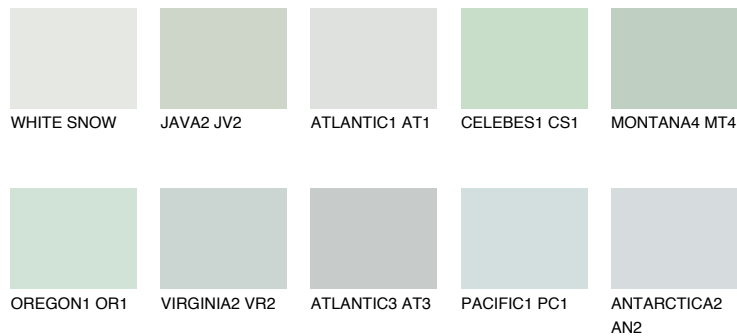

**JAVA1 JV1**☀️ 73% **TSR** 69%**Passzoló színek****COLOURS****Intenzív színek**

További információért látogasson el a  
[www.ceresit.hu](http://www.ceresit.hu)

\*A látható színek a Ceresit által kínált összes vakolatra és festékre vonatkoznak. A tényleges színek kis mértékben eltérhetnek az itt láthatóktól, ez függ a felülettől, a körülményektől és a választott vakolat textúrájától. Javasoljuk a valódi színminták ellenőrzését is a Ceresit forgalmazójánál.