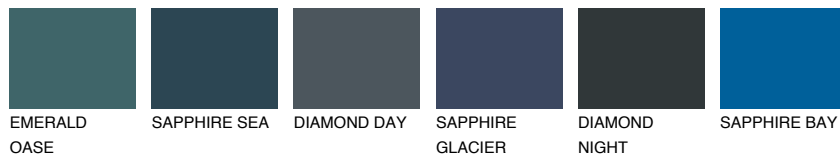

**JAVA1 JV1**☀️ 73% **TSR** 69%**Passzoló színek****COLOURS****Intenzív színek**

További információért látogasson el a  
[www.ceresit.hu](http://www.ceresit.hu)

\*A látható színek a Ceresit által kínált összes vakolatra és festékre vonatkoznak. A tényleges színek kis mértékben eltérhetnek az itt láthatóktól, ez függ a felülettől, a körülményektől és a választott vakolat textúrájától. Javasoljuk a valódi színminták ellenőrzését is a Ceresit forgalmazójánál.