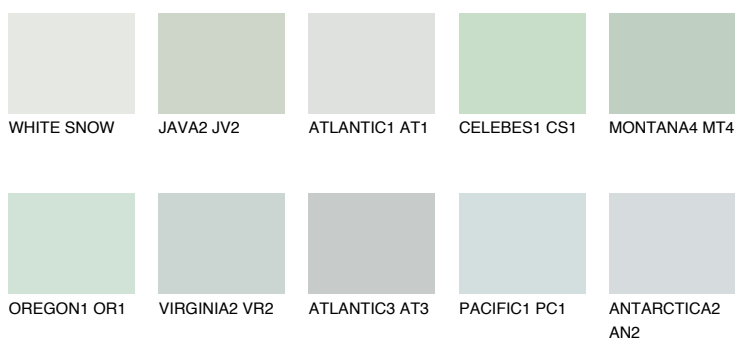

JAVA1 JV1

73% **TSR** 69%

Passzoló színek

COLOURS

Intenzív színek

További információért látogasson el a
www.ceresit.hu

*A látható színek a Ceresit által kínált összes vakolatra és festékre vonatkoznak. A tényleges színek kis mértékben eltérhetnek az itt láthatóktól, ez függ a felülettől, a körülményektől és a választott vakolat textúrájától. Javasoljuk a valódi színminták ellenőrzését is a Ceresit forgalmazójánál.