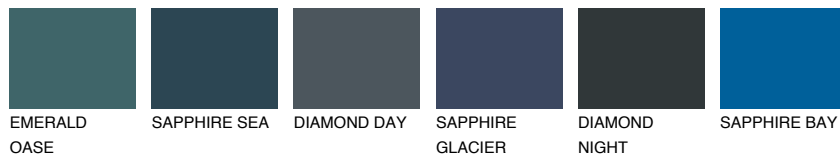

JAVA1 JV1☀️ 73% **TSR** 69%**Passzoló színek****COLOURS****Intenzív színek**

További információért látogasson el a
www.ceresit.hu

*A látható színek a Ceresit által kínált összes vakolatra és festékre vonatkoznak. A tényleges színek kis mértékben eltérhetnek az itt láthatóktól, ez függ a felülettől, a körülményektől és a választott vakolat textúrájától. Javasoljuk a valódi színminták ellenőrzését is a Ceresit forgalmazójánál.