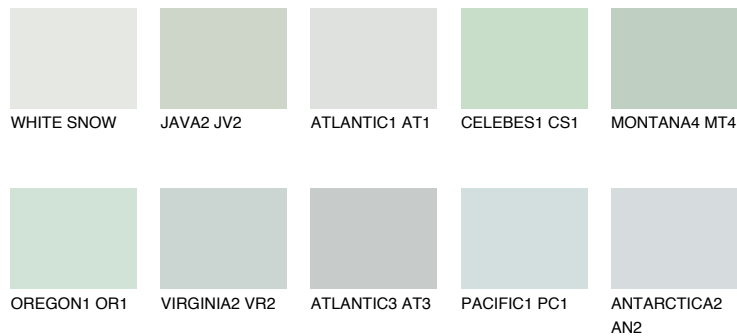

JAVA1 JV1☀️ 73% **TSR** 69%**Passzoló színek****COLOURS****Intenzív színek**

További információért látogasson el a
www.ceresit.hu

*A látható színek a Ceresit által kínált összes vakolatra és festékre vonatkoznak. A tényleges színek kis mértékben eltérhetnek az itt láthatóktól, ez függ a felülettől, a körülményektől és a választott vakolat textúrájától. Javasoljuk a valódi színminták ellenőrzését is a Ceresit forgalmazójánál.