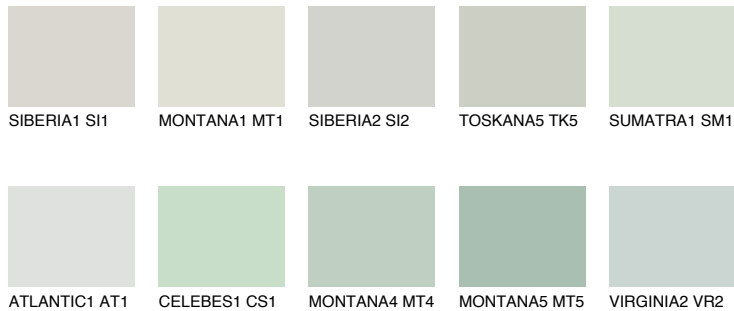

**JAVA2 JV2**65% **TSR** 58%**Passzoló színek****COLOURS****Intenzív színek**

További információért látogasson el a  
[www.ceresit.hu](http://www.ceresit.hu)

\*A látható színek a Ceresit által kínált összes vakolatra és festékre vonatkoznak. A tényleges színek kis mértékben eltérhetnek az itt láthatóktól, ez függ a felülettől, a körülményektől és a választott vakolat textúrájától. Javasoljuk a valódi színminták ellenőrzését is a Ceresit forgalmazójánál.