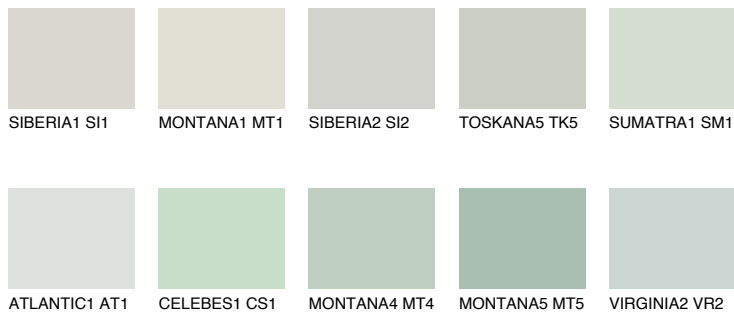

JAVA2 JV2

65% **TSR** 58%

Passzoló színek

COLOURS

Intenzív színek

További információért látogasson el a
www.ceresit.hu

*A látható színek a Ceresit által kínált összes vakolatra és festékre vonatkoznak. A tényleges színek kis mértékben eltérhetnek az itt láthatóktól, ez függ a felülettől, a körülményektől és a választott vakolat textúrájától. Javasoljuk a valódi színminták ellenőrzését is a Ceresit forgalmazójánál.