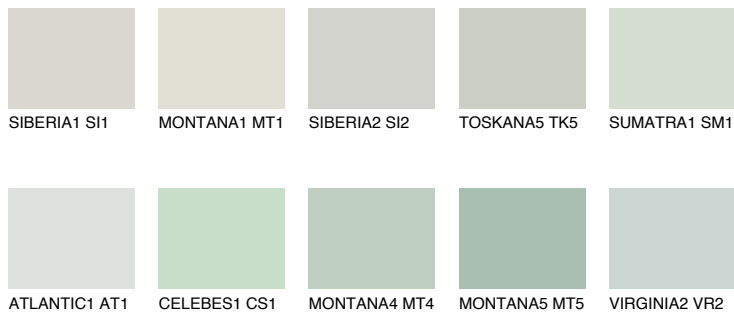

JAVA2 JV2

65% TSR 58%

Passzoló színek

COLOURS

Intenzív színek

További információért látogasson el a
www.ceresit.hu

*A látható színek a Ceresit által kínált összes vakolatra és festékre vonatkoznak. A tényleges színek kis mértékben eltérhetnek az itt láthatóktól, ez függ a felülettől, a körülményektől és a választott vakolat textúrájától. Javasoljuk a valódi színminták ellenőrzését is a Ceresit forgalmazójánál.